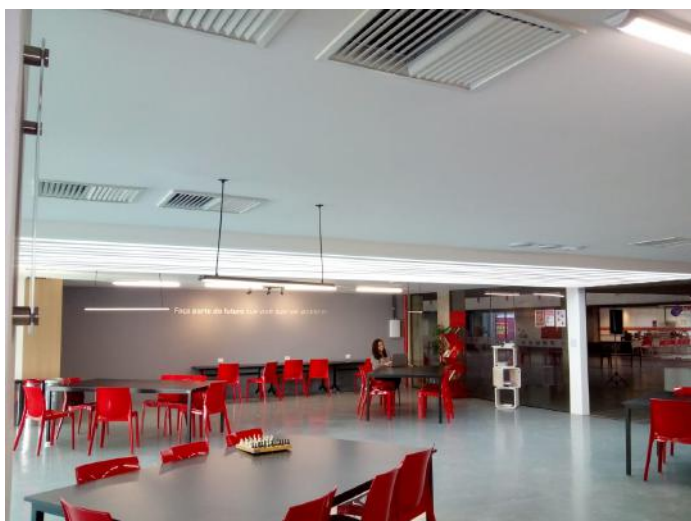

#FALA UNIRITTER

- CPA -
Comissão
própria de
avaliação

MELHORIAS REALIZADAS A PARTIR DOS RESULTADOS DA AVALIAÇÃO 2022-1 ZONA SUL

- Revitalização da Fachada prédio "A" UniRitter - Zona Sul

#FALA UNIRITTER

- CPA -
Comissão
própria de
avaliação

- Espaço Convivência prédio "A" UniRitter - Zona Sul

#FALA UNIRITTER

- CPA -
Comissão
própria de
avaliação

- Revitalização do Redário UniRitter - Zona Sul

#FALA UNIRITTER

- CPA -
Comissão
própria de
avaliação