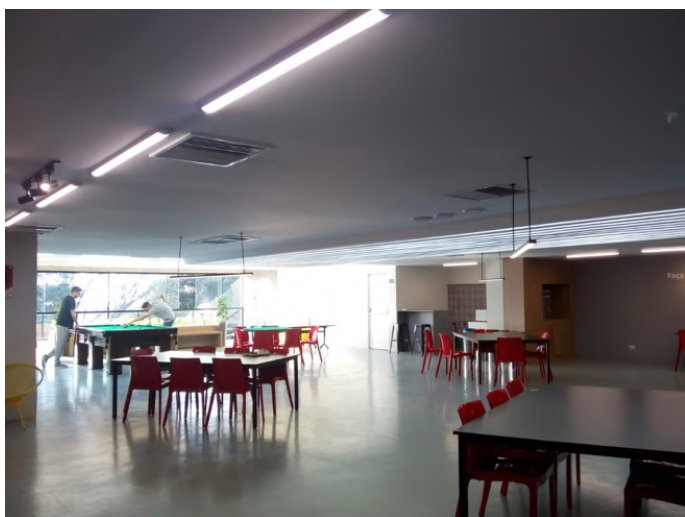

#FALA UNIRITTER

- CPA -
Comissão
própria de
avaliação

MELHORIAS REALIZADAS A PARTIR DOS RESULTADOS DA AVALIAÇÃO 2022-1 ZONA SUL

- Revitalização da Fachada prédio "A" UniRitter - Zona Sul

#FALA UNIRITTER

- CPA -
Comissão
própria de
avaliação

- Espaço Convivência prédio "A" UniRitter - Zona Sul

#FALA UNIRITTER

- CPA -
Comissão
própria de
avaliação

- Revitalização do Redário UniRitter - Zona Sul

#FALA UNIRITTER

- CPA -
Comissão
própria de
avaliação